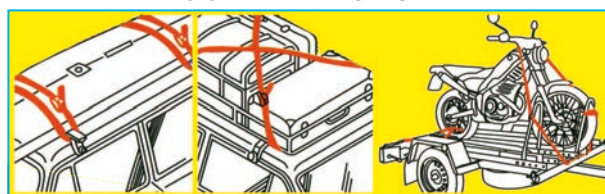

A PARTIRE DA

1,40

Robur

Fibbia con cricchetto tenditore ad anello

Tensione 750 Kg.
mm. 25x5 mt.

3,90

Fibbie di serraggio ad anello
Tensione 500 Kg.
mm. 35x4 mt.

4,50

SISTEMA DI LEGATURA

Cricchetti con ganci sponda

Tensione 2000 Kg. - 8,5 mt.

15,90

Mini cricchetti con ganci

Tensione 375 Kg.
Normativa UNI EN 12195-2

3 mt.
4,90

5 mt.
5,50