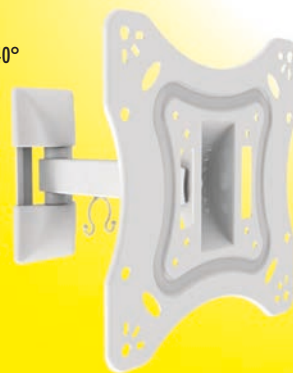

8,90

Occhiali da lettura

6 diottrie: 1/1,5/2/2,5/3/3,5
Lenti asferiche ultra sottili infrangibili
Cerniera flessibile
Astuccio in ecopelle

5,90

Qualità certificata
UNI EN ISO 9001:2008

Mensola TV orientabile

Per schermo 13" a 28"
Fino a 20 Kg.
Rotazione orizzontale ±50°
6,5x10,8 cm.

9,90

Mensola TV a parete con braccio orientabile

Per schermo 28" a 42"
Fino a 20 Kg.
Rotazione orizzontale ±40°
23x23x19,5 cm.

13,90