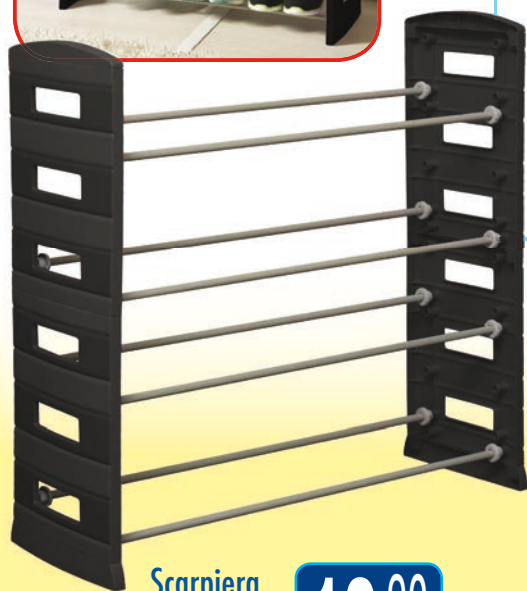

Per schermo 13" a 28"
Fino a 20 Kg.
Rotazione orizzontale ±50°
6,5x10,8 cm.

9,90

Mensola TV a parete con braccio orientabile

Per schermo 28" a 42"
Fino a 20 Kg.
Rotazione orizzontale ±40°
23x23x19,5 cm.

13,90

Mensola TV Fissa

Per schermo 42" a 55" - max 35 Kg.

11,90

Contenitore multiuso

In resina - 38x30xH15 cm.
Con coperchio

6,90

Scarpiera
Liberty 4
80x29xH79 cm.
In resina
Tubi regolabili

13,90