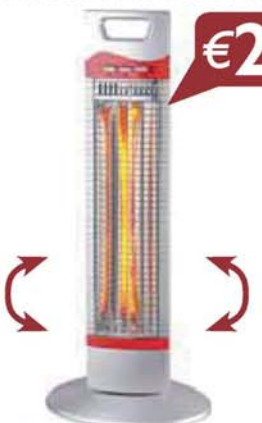

€24,90

7050868

900 W

Oscillazione automatica
Dispositivo di sicurezza Anti-ribaltamento

Stufa torretta al carbonio "K160"

Grazie agli elementi alogeni in carbonio, la diffusione del calore istantanea favorisce un elevato risparmio.